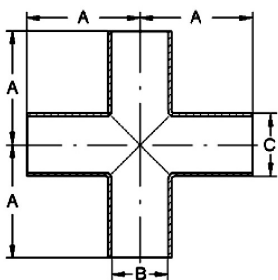

Similar to DIN 11852

Y-bend inch

DN	A	B	C	D		AISI304		AISI316L-1.4404	
1"	26,5	22,9	25,4	27,5		561503	87,30	561603	111,70
1,5"	44	35,1	38,1	45		561504	100,40	561604	133,80
2"	66,5	47,8	50,8	67,5		561505	120,50	561605	149,90
2,5"	81,5	60,5	63,5	82,5		561506	153,90	561606	192,80
3"	94	72,1	76,1	95		561507	216,50	561607	292,20
4"	132,5	97,6	101,6	133,5		561508	293,10	561608	368,40

Similar to DIN 11852

Cross piece DIN

DN	A	B	C			AISI304		AISI316L-1.4404	
15	35	16	19			560131	65,80	560231	101,40
20	40	20	23			560132	66,90	560232	102,60
25	50	26	29			560133	59,50	560233	91,10
32	55	32	35			560134	69,60	560234	96,20
40	60	38	41			560135	72,40	560235	110,30
50	70	50	53			560136	74,30	560236	119,20
65	80	66	70			536537	84,40	536637	197,80
80	90	81	85			536538	102,20	536638	222,70