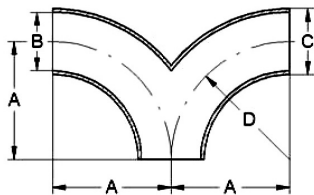

Fittings for welding DIN 11852

Art.No EUR Art.No EUR

T-bend Zoll

DN	A	B	C	D		AISI304		AISI316L-1.4404	
1"	26,5	22,9	25,4	27,5		561303	96,70	561403	141,70
1,5"	44	35,1	38,1	45		561304	104,10	561404	155,90
2"	66,5	47,8	50,8	67,5		561305	118,20	561405	166,60
2,5"	81,5	60,5	63,5	82,5		561306	154,90	561406	210,20
3"	94	72,1	76,1	95		561307	208,60	561407	281,40
4"	132,5	97,6	101,6	133,5		561308	261,70	561408	352,20

Similar to DIN 11852

Y-bend DIN

DN	A	B	C	D		AISI304		AISI316L-1.4404	
15	34	16	19	35		534931	75,70	535031	97,40
20	39	20	23	40		534932	76,90	539532	143,90
25	49	26	29	50		539433	78,80	539533	88,60
32	54	32	35	55		539434	88,40	539534	95,50
40	59	38	41	60		539435	89,70	539535	110,40
50	69	50	53	70		539436	106,50	539536	126,20
65	80	66	70	80		534937	129,10	535037	149,20
80	90	81	85	90		534938	165,30	535038	241,80
100	100	100	104	100		534939	221,80	535039	252,60
125	186,5	125	129	187,5		534941	Enquiry	535041	Enquiry
150	224	150	154	225		534942	Enquiry	535042	Enquiry

Similar to DIN 11852

Y-bend inch

DN	A	B	C	D		AISI304		AISI316L-1.4404	
1"	26,5	22,9	25,4	27,5		561503	87,30	561603	111,70
1,5"	44	35,1	38,1	45		561504	100,40	561604	133,80
2"	66,5	47,8	50,8	67,5		561505	120,50	561605	149,90
2,5"	81,5	60,5	63,5	82,5		561506	153,90	561606	192,80
3"	94	72,1	76,1	95		561507	216,50	561607	292,20
4"	132,5	97,6	101,6	133,5		561508	293,10	561608	368,40

Similar to DIN 11852

Cross piece DIN

DN	A	B	C			AISI304		AISI316L-1.4404	
15	35	16	19			560131	65,80	560231	101,40
20	40	20	23			560132	66,90	560232	102,60
25	50	26	29			560133	59,50	560233	91,10
32	55	32	35			560134	69,60	560234	96,20
40	60	38	41			560135	72,40	560235	110,30
50	70	50	53			560136	74,30	560236	119,20
65	80	66	70			536537	84,40	536637	197,80
80	90	81	85			536538	102,20	536638	222,70