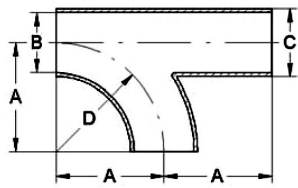

Fittings for welding DIN 11852

Art.No EUR Art.No EUR

T-bend Zoll

DN	A	B	C	D		AISI304		AISI316L-1.4404	
1"	26,5	22,9	25,4	27,5		561303	96,70	561403	141,70
1,5"	44	35,1	38,1	45		561304	104,10	561404	155,90
2"	66,5	47,8	50,8	67,5		561305	118,20	561405	166,60
2,5"	81,5	60,5	63,5	82,5		561306	154,90	561406	210,20
3"	94	72,1	76,1	95		561307	208,60	561407	281,40
4"	132,5	97,6	101,6	133,5		561308	261,70	561408	352,20

Similar to DIN 11852

Y-bend DIN

DN	A	B	C	D		AISI304		AISI316L-1.4404	
15	34	16	19	35		534931	75,70	535031	97,40
20	39	20	23	40		534932	76,90	539532	143,90
25	49	26	29	50		539433	78,80	539533	88,60
32	54	32	35	55		539434	88,40	539534	95,50
40	59	38	41	60		539435	89,70	539535	110,40
50	69	50	53	70		539436	106,50	539536	126,20
65	80	66	70	80		534937	129,10	535037	149,20
80	90	81	85	90		534938	165,30	535038	241,80
100	100	100	104	100		534939	221,80	535039	252,60
125	186,5	125	129	187,5		534941	Enquiry	535041	Enquiry
150	224	150	154	225		534942	Enquiry	535042	Enquiry

Similar to DIN 11852

Y-bend inch

DN	A	B	C	D		AISI304		AISI316L-1.4404	
1"	26,5	22,9	25,4	27,5		561503	87,30	561603	111,70
1,5"	44	35,1	38,1	45		561504	100,40	561604	133,80
2"	66,5	47,8	50,8	67,5		561505	120,50	561605	149,90
2,5"	81,5	60,5	63,5	82,5		561506	153,90	561606	192,80
3"	94	72,1	76,1	95		561507	216,50	561607	292,20
4"	132,5	97,6	101,6	133,5		561508	293,10	561608	368,40

Similar to DIN 11852

Cross piece DIN

DN	A	B	C			AISI304		AISI316L-1.4404	
15	35	16	19			560131	65,80	560231	101,40
20	40	20	23			560132	66,90	560232	102,60
25	50	26	29			560133	59,50	560233	91,10
32	55	32	35			560134	69,60	560234	96,20
40	60	38	41			560135	72,40	560235	110,30
50	70	50	53			560136	74,30	560236	119,20
65	80	66	70			536537	84,40	536637	197,80
80	90	81	85			536538	102,20	536638	222,70