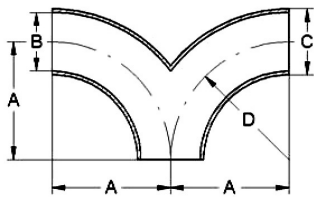

Fittings for welding DIN 11852

Art.No EUR Art.No EUR

T-bend Zoll

DN	A	B	C	D		AISI304		AISI316L-1.4404	
1"	26,5	22,9	25,4	27,5		561303	96,70	561403	141,70
1,5"	44	35,1	38,1	45		561304	104,10	561404	155,90
2"	66,5	47,8	50,8	67,5		561305	118,20	561405	166,60
2,5"	81,5	60,5	63,5	82,5		561306	154,90	561406	210,20
3"	94	72,1	76,1	95		561307	208,60	561407	281,40
4"	132,5	97,6	101,6	133,5		561308	261,70	561408	352,20

Similar to DIN 11852

Y-bend DIN

DN	A	B	C	D		AISI304		AISI316L-1.4404	
15	34	16	19	35		534931	75,70	535031	97,40
20	39	20	23	40		534932	76,90	539532	143,90
25	49	26	29	50		539433	78,80	539533	88,60
32	54	32	35	55		539434	88,40	539534	95,50
40	59	38	41	60		539435	89,70	539535	110,40
50	69	50	53	70		539436	106,50	539536	126,20
65	80	66	70	80		534937	129,10	535037	149,20
80	90	81	85	90		534938	165,30	535038	241,80
100	100	100	104	100		534939	221,80	535039	252,60
125	186,5	125	129	187,5		534941	Enquiry	535041	Enquiry
150	224	150	154	225		534942	Enquiry	535042	Enquiry

Similar to DIN 11852

Y-bend inch

DN	A	B	C	D		AISI304		AISI316L-1.4404	
1"	26,5	22,9	25,4	27,5		561503	87,30	561603	111,70
1,5"	44	35,1	38,1	45		561504	100,40	561604	133,80
2"	66,5	47,8	50,8	67,5		561505	120,50	561605	149,90
2,5"	81,5	60,5	63,5	82,5		561506	153,90	561606	192,80
3"	94	72,1	76,1	95		561507	216,50	561607	292,20
4"	132,5	97,6	101,6	133,5		561508	293,10	561608	368,40

Similar to DIN 11852

Cross piece DIN

DN	A	B	C			AISI304		AISI316L-1.4404	
15	35	16	19			560131	65,80	560231	101,40
20	40	20	23			560132	66,90	560232	102,60
25	50	26	29			560133	59,50	560233	91,10
32	55	32	35			560134	69,60	560234	96,20
40	60	38	41			560135	72,40	560235	110,30
50	70	50	53			560136	74,30	560236	119,20
65	80	66	70			536537	84,40	536637	197,80
80	90	81	85			536538	102,20	536638	222,70